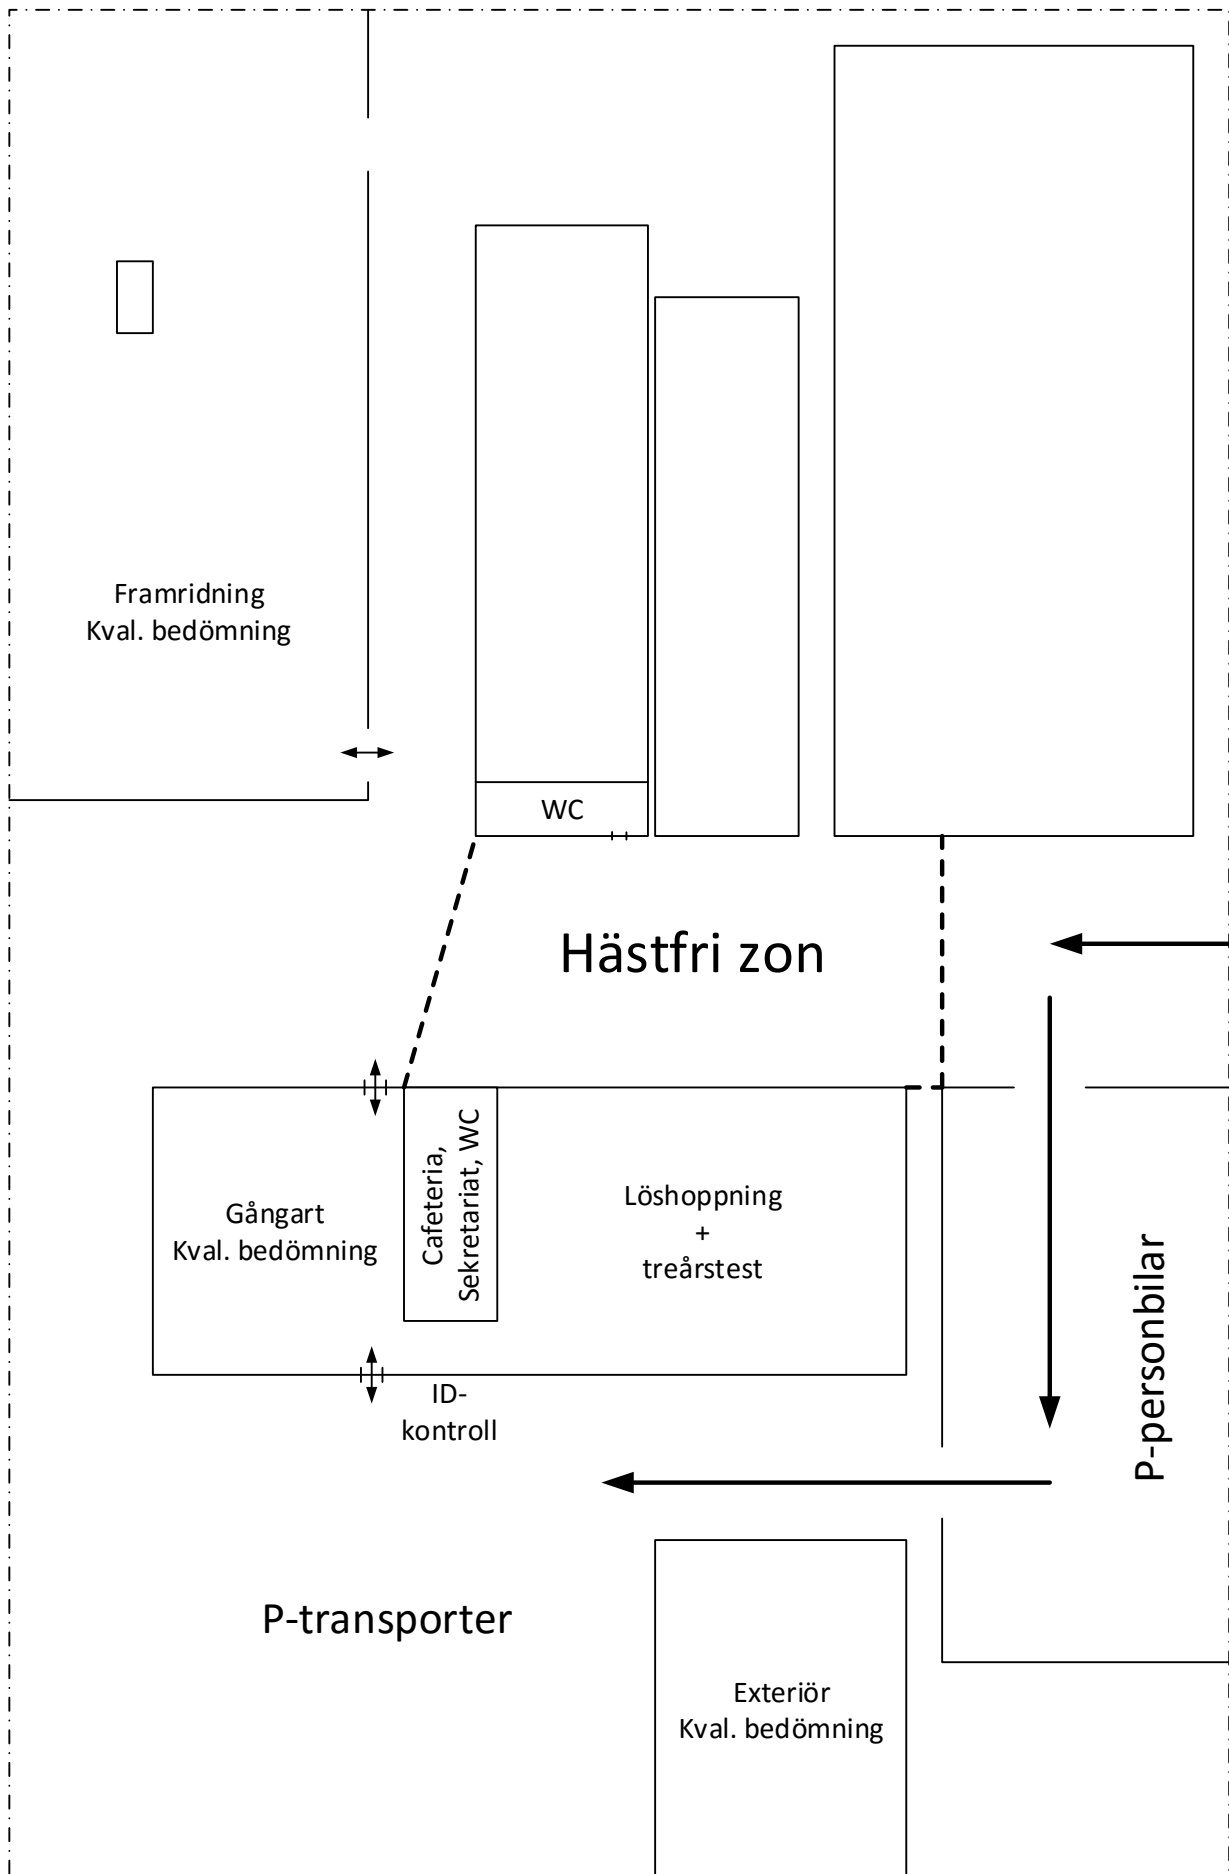

**Frågor besvaras av Jette Hansen jettehansen@telia.com 0431-440047,
0730-776193**

Framridning
Kval. bedömning

WC

Hästfri zon

Gångart
Kval. bedömning

Cafeteria,
Sekretariat, WC

Löshoppning
+
treårstest

ID-
kontroll