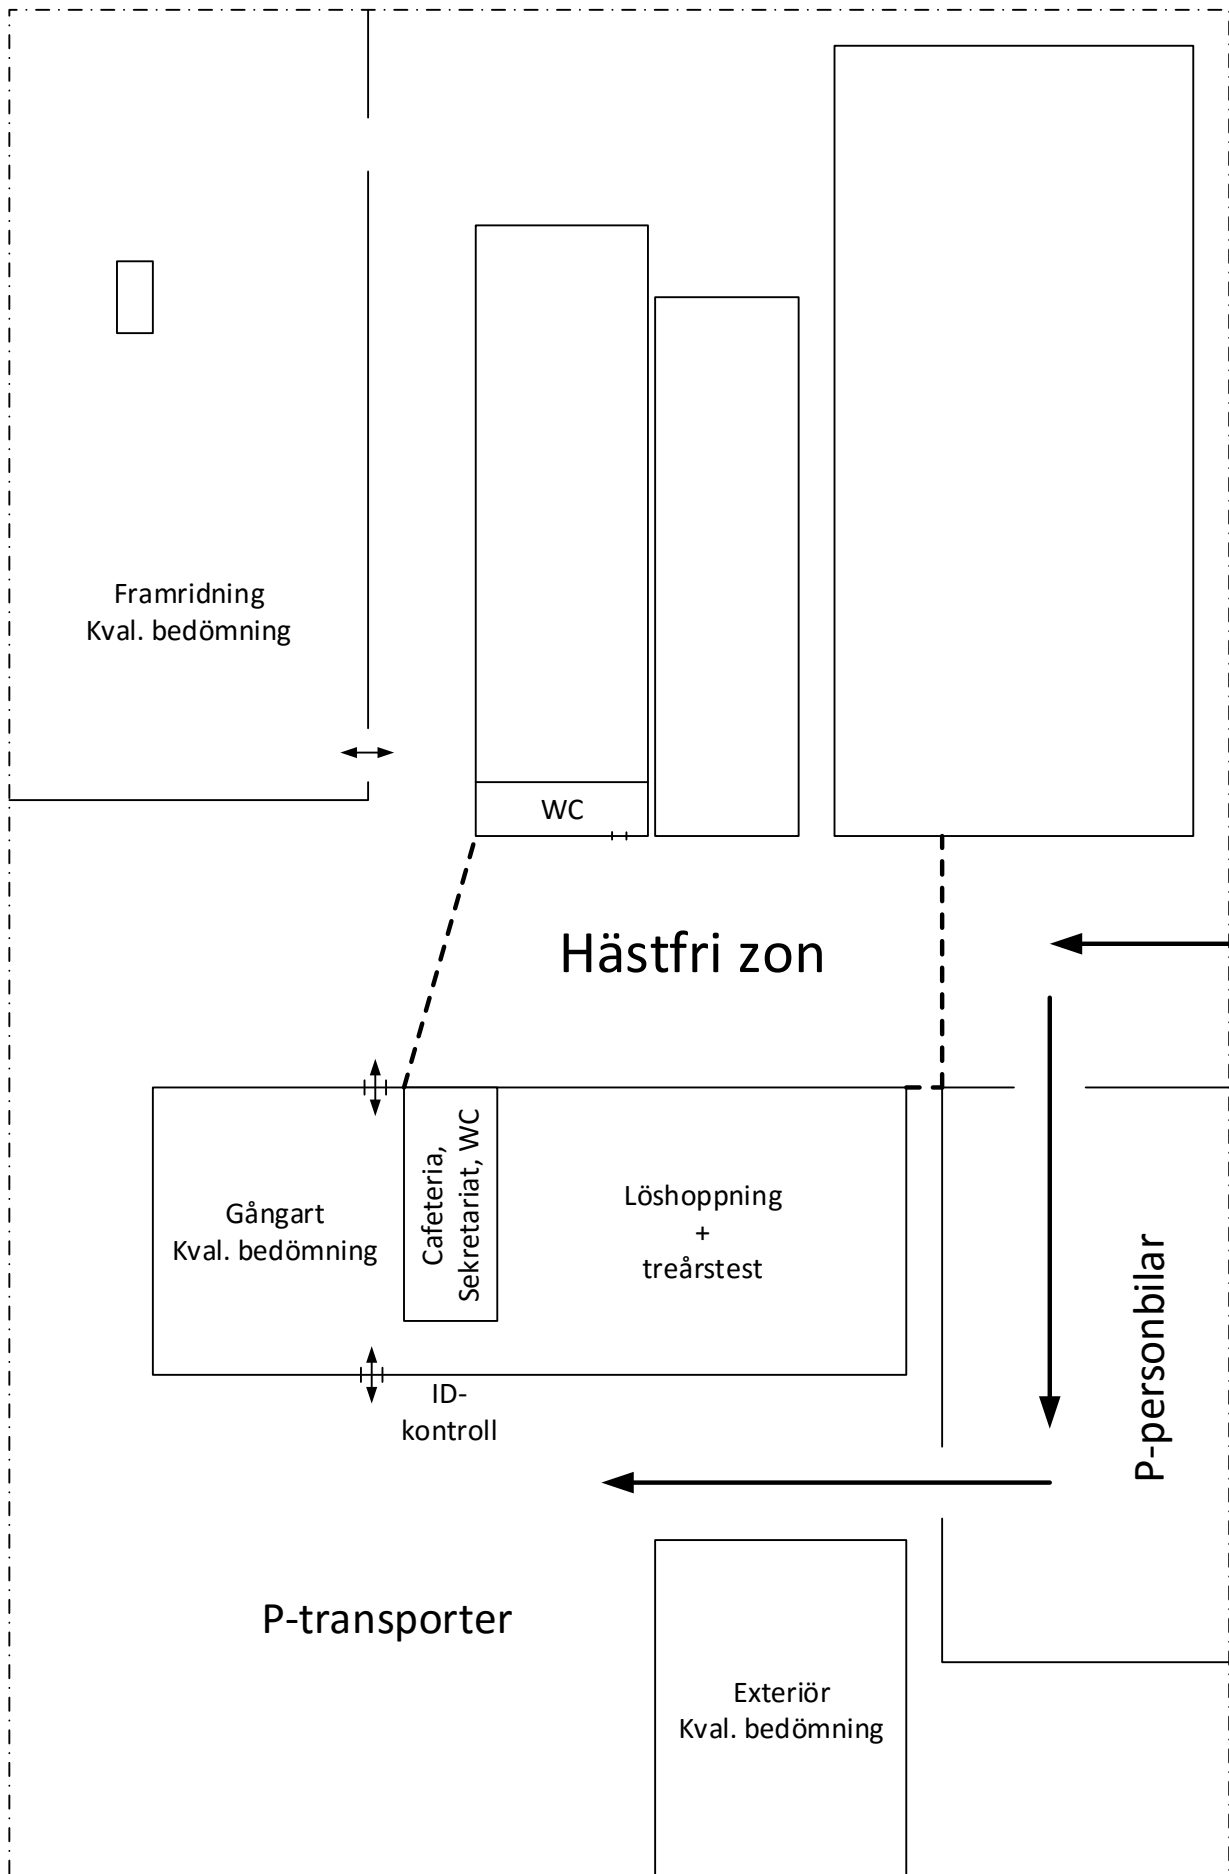

För mer info

<http://spaf.info/>

Framridning
Kval. bedömning

WC

Hästfri zon

Gångart
Kval. bedömning

Cafeteria,
Sekretariat, WC

Löshoppning
+
treårstest