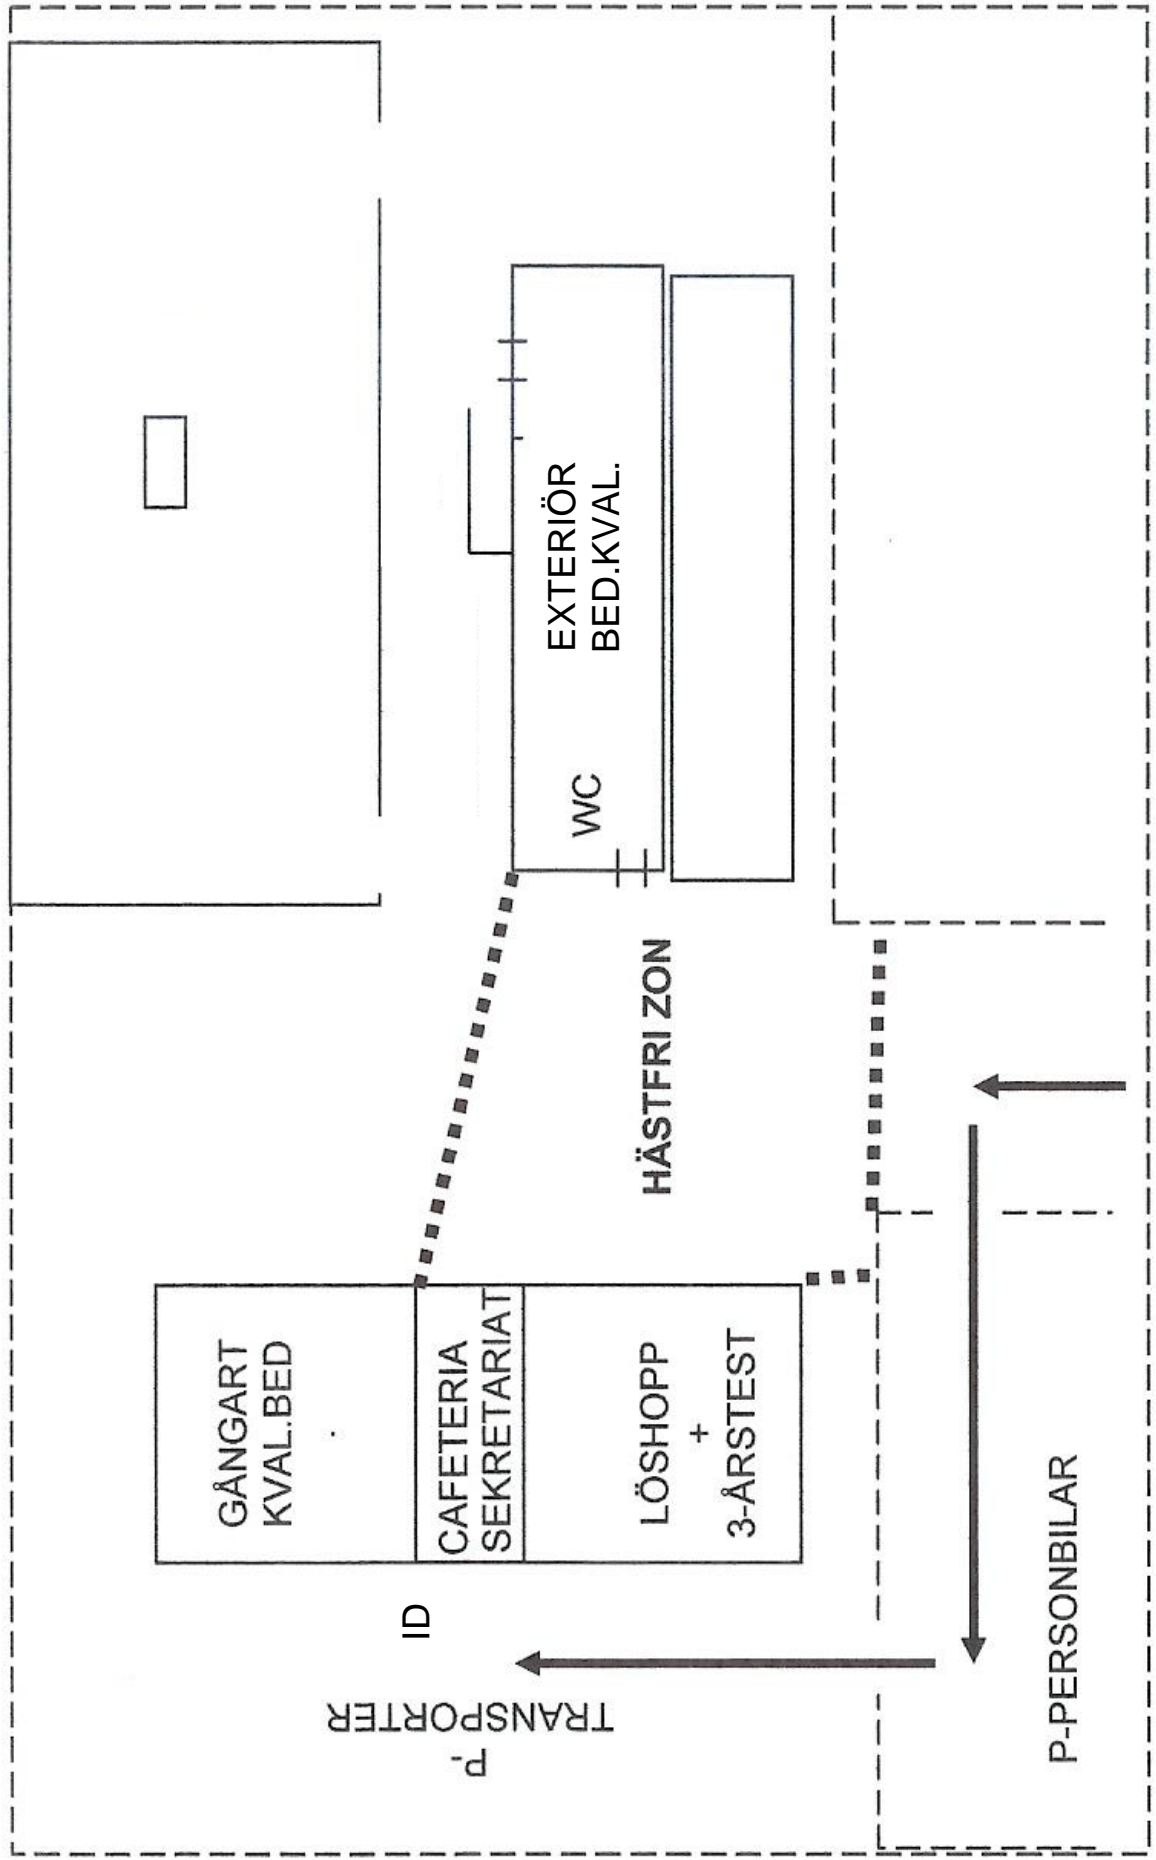

TIDSPROGRAM KVALITETSBEDÖMNING

Kat.nr	Häst	Ext	LH	Gång
18	Dimmans Delphi 34-10-2897	09:00	09:20	10:00
22	HF Tough Enough 43-10-1007	09:10	09:30	10:10
16	Holmtebo Utopia 33-09-6009	09:20	09:40	10:20
19	Smedhults Neta 34-10-2873	09:30	09:50	10:30
21	Good Luck 43-10-1080	09:40	10:00	10:40
	PAUS	09:50	10:10	10:50
23	Moneypenny TM 93-09-1044	10:00	10:20	11:00
14	Big's Cha Cha Cha 33-10-6161	10:10	10:30	11:10
24	Odd Molly 93-10-1030	10:20	10:40	11:20
25	Perhaps Talented 93-10-9037	10:30	10:50	11:30
20	Sturevallens Semolina 34-10-2907	10:40	11:00	11:40
15	Bjennesby Jackson Five 33-10-6090	10:50	11:10	11:50
17	Lisrua Beauty 33-10-6315	11:00	11:20	12:00
13	Primula KL 30-10-0229	11:10	11:30	12:10

TIDSPROGRAM TREÅRSTEST

Kat.nr	Häst				
4	Dalamöllans Secret Love 33-11-7004	12:45			
9	Sturevallens Sune 39-11-9260	13:00			
2	Bjennesby Plura 33-11-7002	13:15			
3	Carnaby Flash Sparrow 33-11-7027	13:30			
1	Annestorp Divine 33-11-7023	13:45			
7	Sturevallens Foxy Lady 34-11-2997	14:00			
	PAUS	14:15			
10	Norrby's Cornetto 87-11-0728	14:30			
8	Sturevallens Freja 34-11-3001	14:45			
11	Chill Out 93-11-9018	15:00			
12	Månbacka Fly By Me 93-11-9208	15:15			
6	Dicentra 34-11-2961	15:30			
5	Celly's Zebulon 34-11-2302	15:45